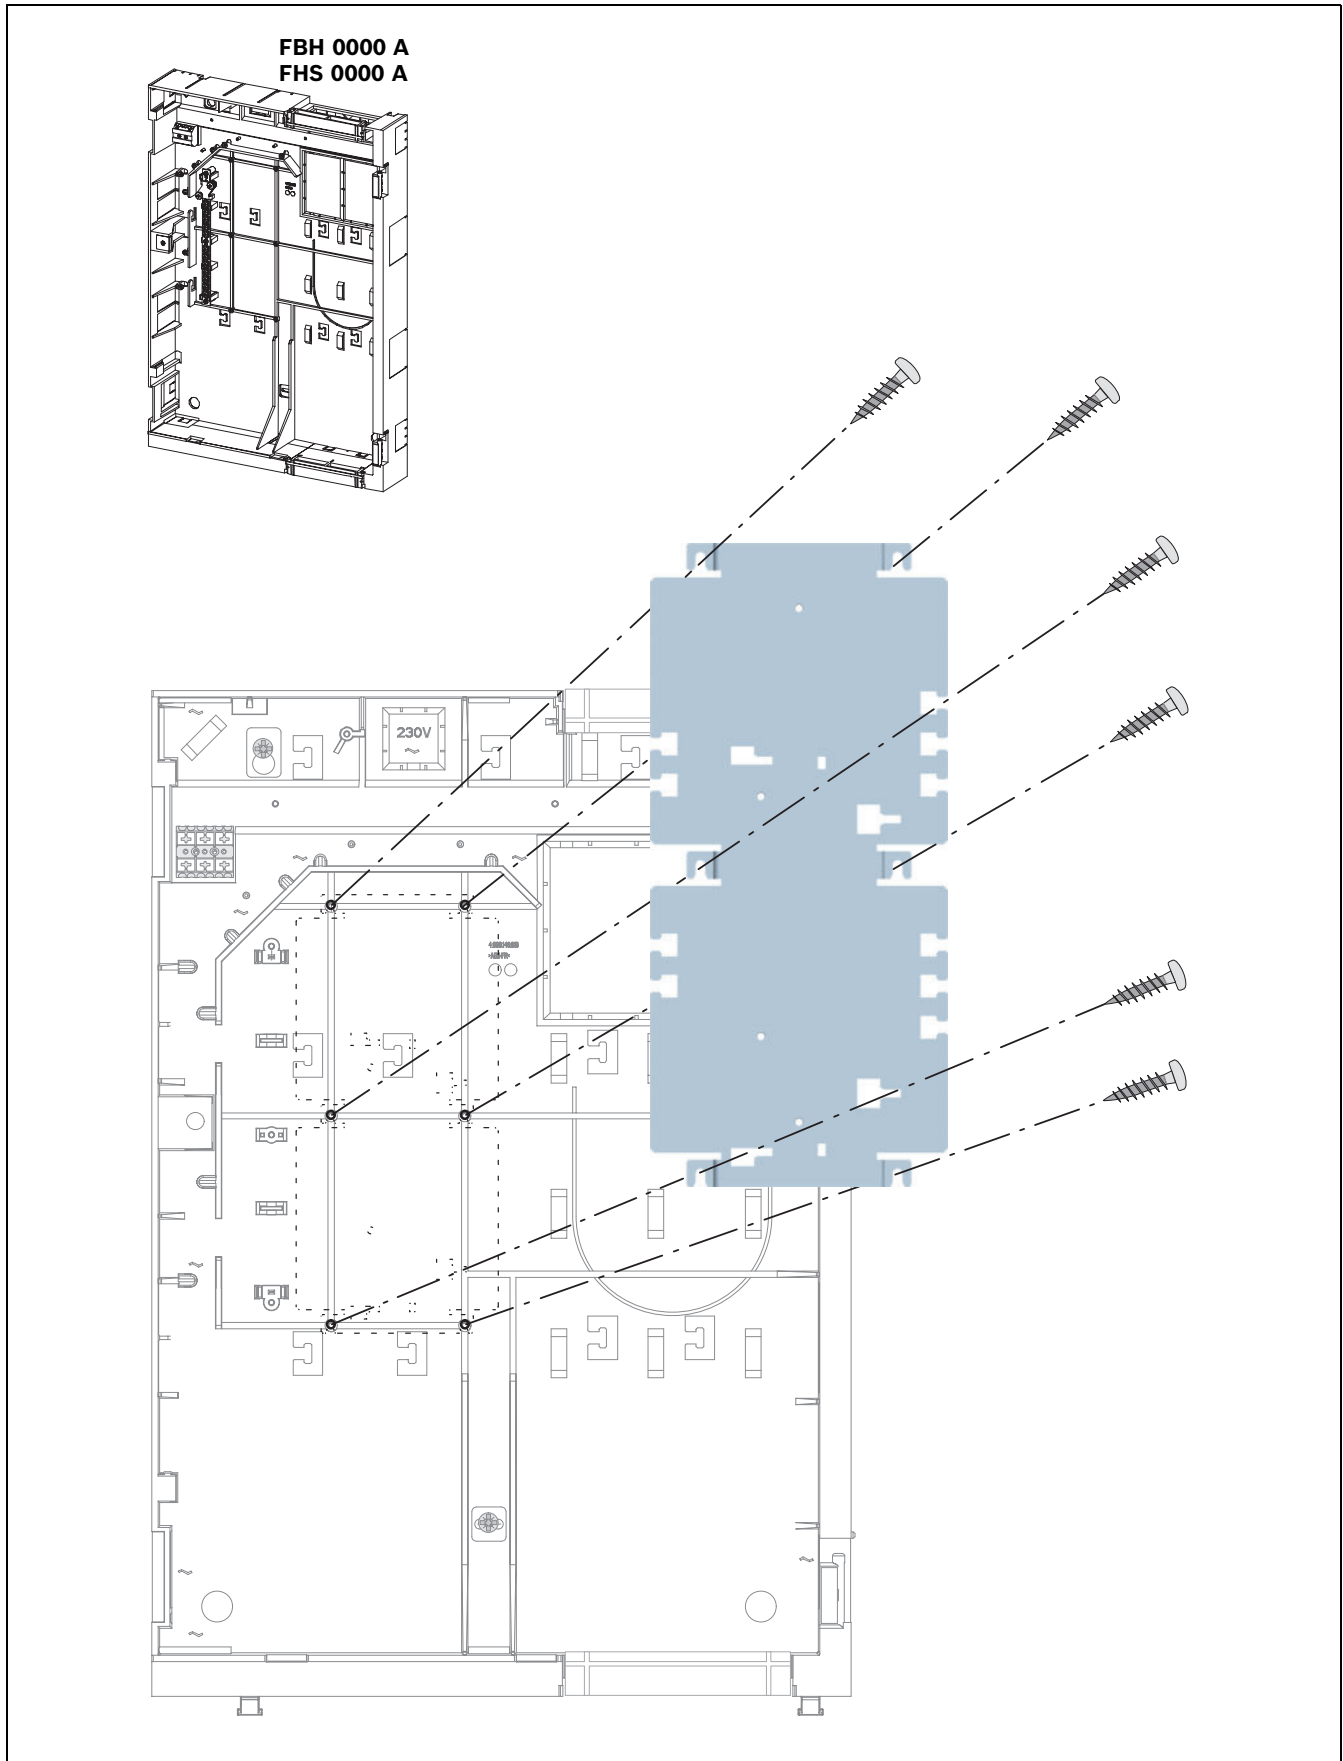

HMP 0003 A

F.01U.511.305

BOSCH

cs	Instalační příručka Montážní deska pro montážní rám	nl	Installatiehandleiding Montageplaat voor Montageframe
da	Installationsvejledning Monteringsplade til stor monteringsramme	pl	Instrukcja instalacji Płyta montażowa do ramy montażowej
de	Installationsanleitung Montageplatte für Montagerahmen	pt	Guia de instalação Placa de Montagem para Base de Apoio à Montagem
el	Εγχειρίδιο εγκατάστασης Έλασμα στερέωσης για πλαίσιο στερέωσης	ro	Ghid de instalare Suport de montare pentru cadrul de montare
en	Installation Guide Mounting Plate for Mounting Frame	ru	Руководство по установке Монтажное основание для монтажной рамы
es	Guía de instalación Placa de montaje para bastidor	sl	Priročnik za namestitev Postavitvena plošča za postavitveni okvir
fr	Guide d'installation Plaque de montage pour installation sur cadre	sv	Installationsanvisning Monteringsplatta för stor monteringsram
hr	Instalacijske upute Montažna ploča za montažni okvir	tr	Kurulum Kılavuzu Montaj Çerçevesi için Montaj Plakası
hu	Telepítési útmutató Szerelőlemez kerethez	zh	安装注意事项 用于安装框架的安装板
it	Guida di installazione Piastra di montaggio per telaio di montaggio		