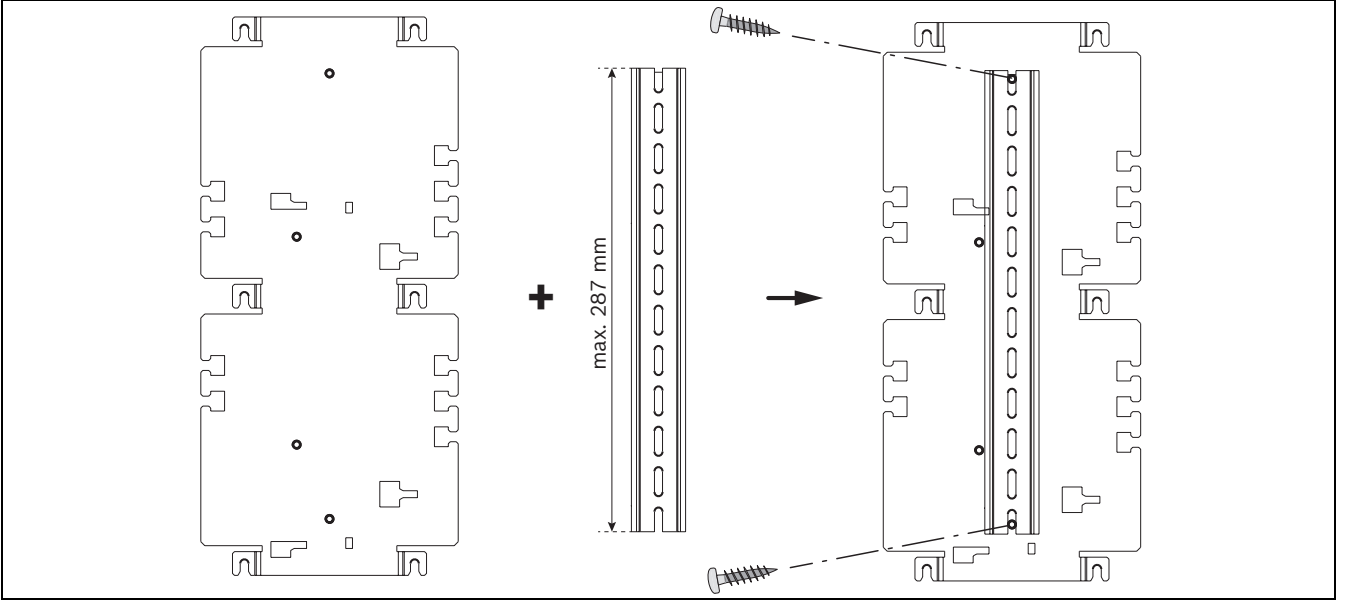

HMP 0003 A

F.01U.511.305

BOSCH

cs	Instalační příručka Montážní deska pro montážní rám	nl	Installatiehandleiding Montageplaat voor Montageframe
da	Installationsvejledning Monteringsplade til stor monteringsramme	pl	Instrukcja instalacji Płyta montażowa do ramy montażowej
de	Installationsanleitung Montageplatte für Montagerahmen	pt	Guia de instalação Placa de Montagem para Base de Apoio à Montagem
el	Εγχειρίδιο εγκατάστασης Έλασμα στερέωσης για πλαίσιο στερέωσης	ro	Ghid de instalare Suport de montare pentru cadrul de montare
en	Installation Guide Mounting Plate for Mounting Frame	ru	Руководство по установке Монтажное основание для монтажной рамы
es	Guía de instalación Placa de montaje para bastidor	sl	Priročnik za namestitev Postavitvena plošča za postavitveni okvir
fr	Guide d'installation Plaque de montage pour installation sur cadre	sv	Installationsanvisning Monteringsplatta för stor monteringsram
hr	Instalacijske upute Montažna ploča za montažni okvir	tr	Kurulum Kılavuzu Montaj Çerçevesi için Montaj Plakası
hu	Telepítési útmutató Szerelőlemez kerethez	zh	安装注意事项 用于安装框架的安装板
it	Guida di installazione Piastra di montaggio per telaio di montaggio		