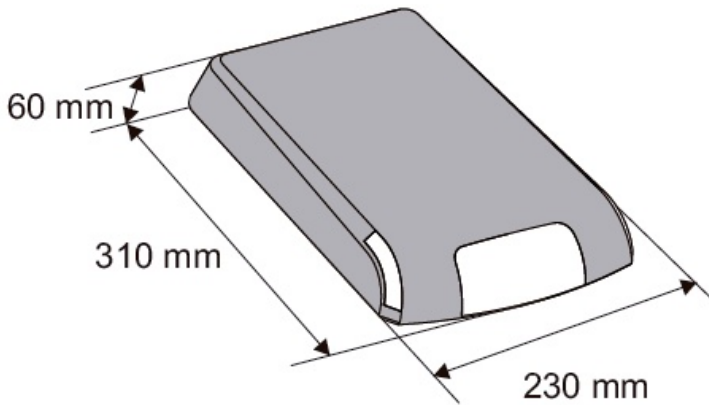

SIRENA CON FOCO PARA EXTERIOR

AE/ V-ASFE

Descripción

Sirena para exteriores con indicación luminosa de leds.

Dimensiones

Esquema de Conexionado

ATENCIÓN: La instalación y montaje de la sirena debe ser realizada por un instalador autorizado.
Sirena indicada para su instalacion en exteriores. Con la sirena se adjunta una pegatina con la palabra FUEGO para pegarla en la tapa.

AE/V-ASFE	
V _{in}	12 - 30 Vdc
I _{max}	90mA - 24V
S	95dB/1m
T	-40°C - 85°C

CARACTERISTICAS TÉCNICAS

Dimensiones:	310 X 230 X 60 mm
Peso:	1.10Kg
Alimentación:	12 - 30 Vcc
Consumo:	90mA a 24Vcc
Potencia Acústica:	95dB a 1m
Frecuencia:	3.1 - 3.8Khz
Indicadores Led:	2 LEDs
Medida de cable para terminales:	0,4 mm-2,00mm
Rango temperatura:	-40°C a 85°C
Medidas exteriores:	210 X 230 X 60 mm
Resistencia humedad relativa:	93+/- 3 % a 40°C
Protección:	IP54
Material:	ABS
Color:	Rojo