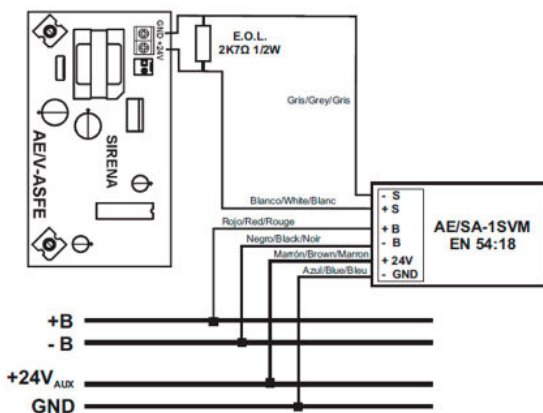

SIRENA CON FOCO PARA EXTERIOR

AE/ V-ASFE

Descripción

Sirena para exteriores con indicación luminosa de leds.

Dimensiones

Esquema de Conexionado

ATENCIÓN: La instalación y montaje de la sirena debe ser realizada por un instalador autorizado.
Sirena indicada para su instalacion en exteriores. Con la sirena se adjunta una pegatina con la palabra FUEGO para pegarla en la tapa.

AE/V-ASFE	
V _{in}	12 - 30 Vdc
I _{max}	90mA - 24V
S	95dB/1m
T	-40°C - 85°C

CARACTERISTICAS TÉCNICAS

Dimensiones:	310 X 230 X 60 mm
Peso:	1.10Kg
Alimentación:	12 - 30 Vcc
Consumo:	90mA a 24Vcc
Potencia Acústica:	95dB a 1m
Frecuencia:	3.1 - 3.8Khz
Indicadores Led:	2 LEDs
Medida de cable para terminales:	0,4 mm-2,00mm
Rango temperatura:	-40°C a 85°C
Medidas exteriores:	210 X 230 X 60 mm
Resistencia humedad relativa:	93+/- 3 % a 40°C
Protección:	IP54
Material:	ABS
Color:	Rojo