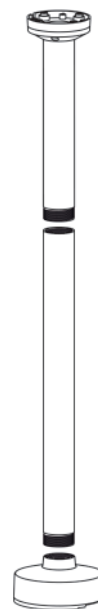

Combinaciones de accesorios universales

Es una solución segura y resistente para montar cámaras directamente en un techo o para utilizarla en combinación con:

- SMB para soporte de techo/pared suspendido NDA-U-PSMB
- Caja de vigilancia NDA-U-PA0/1/2
- Placa de montaje en pared NDA-U-WMP