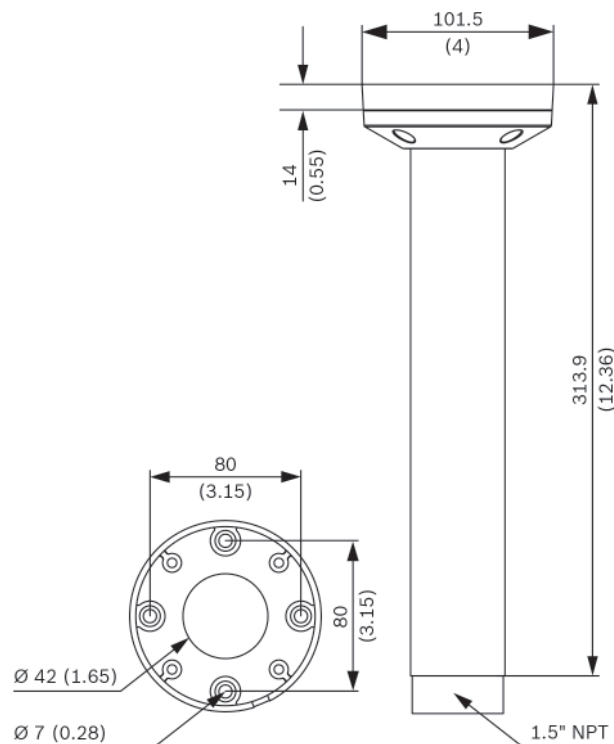

## Piezas incluidas

Cantidad	Componente
1	Soporte de tubo
4	Tornillo Torx M5 x 16 mm de cabeza cónica con revestimiento de cinc
1	Llave Torx T25
1	Cinta de sellado de rosca: cinta de teflón
1	Guía de instalación rápida

### Especificaciones mecánicas

Dimensiones (con abrazadera de montaje)	Φ 101,5 mm (4 pulg.), L = 334 mm (13,2 pulg.)
Peso	689 g (1,52 libras)
Color estándar	Blanco (RAL 9003)
Material de fabricación	Aleación de aluminio

Dimensiones en mm (pulgadas)