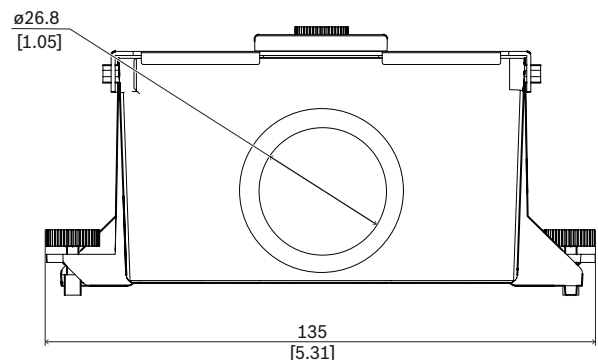

- Solución completa apta para plenum para la variante de montaje en techo de las cámaras AUTODOME IP 4000i y AUTODOME IP 5000i
- Cumple con los requisitos de seguridad (UL2043) para la instalación por encima del techo
- Diseño modular para una instalación rápida y sencilla