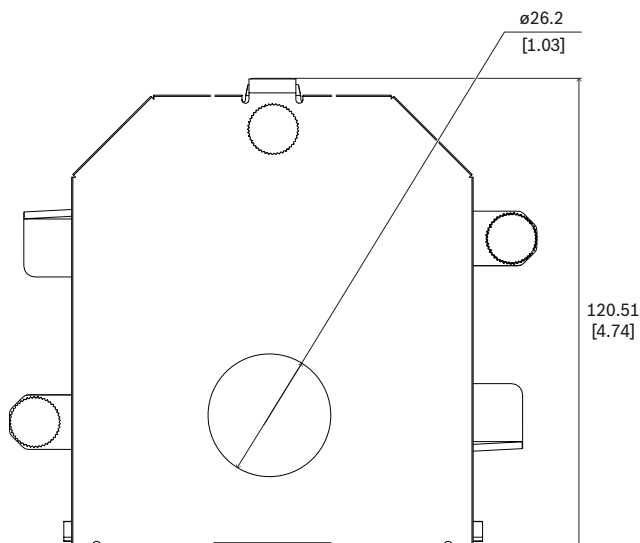

Notas de configuración/instalación