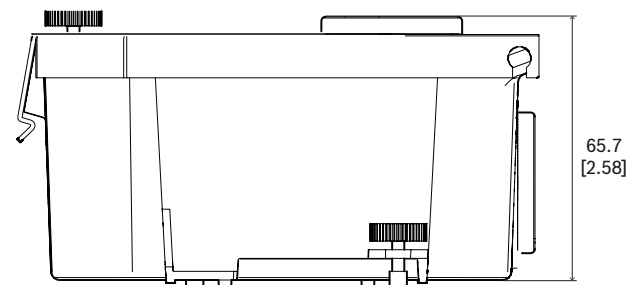

- Solución completa apta para plenum para la variante de montaje en techo de las cámaras AUTODOME IP 4000i y AUTODOME IP 5000i
- Cumple con los requisitos de seguridad (UL2043) para la instalación por encima del techo
- Diseño modular para una instalación rápida y sencilla