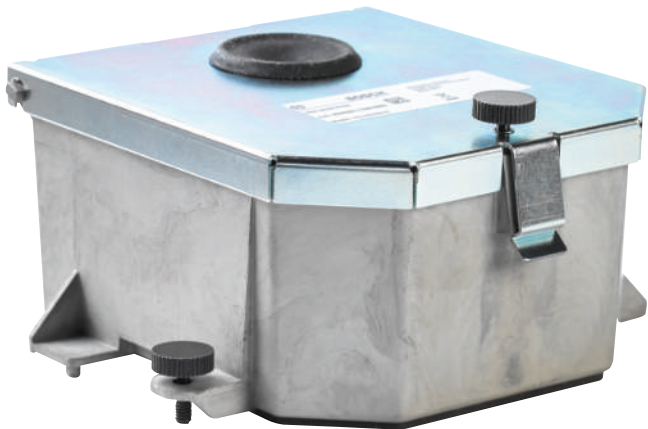

## NDA-4020-PLEN Caja plenum para domo PTZ

### Funciones

La caja para plenum cumple con el código de seguridad de la edificación, ya que reduce la propagación del humo y las llamas. La unidad está diseñada para la instalar las cámaras AUTODOME IP 4000i y AUTODOME IP 5000i de forma segura en el techo.