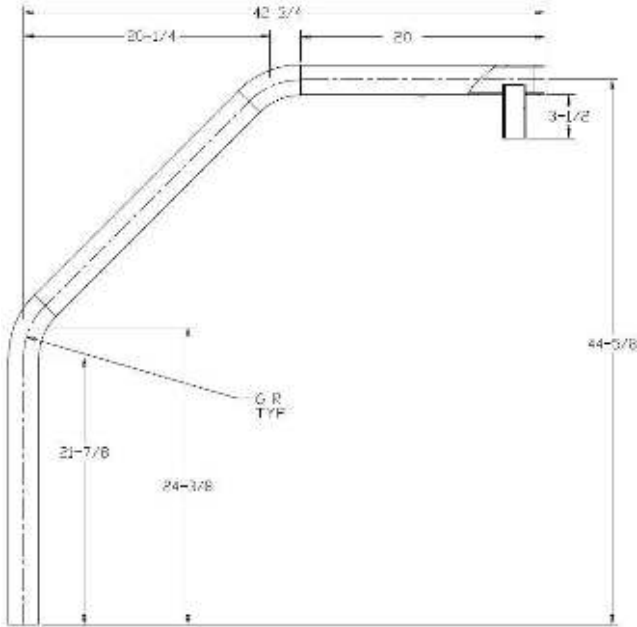

Especificaciones mecánicas

Color estándar	Blanco (RAL 9003)
Material de fabricación	Aleación de aluminio

Dimensiones de la base NDA-U-RMT
Dimensiones en mm (pulgadas)

Información para pedidos

NDA-U-RMT Soporte parapeto colgante

Soporte de techo universal para cámaras domo,
blanco
Número de pedido **NDA-U-RMT**

Accesorios

LTC 9230/01 Adaptador de montaje en tejado

Adaptador de soporte de tejado plano para montar una unidad en posición vertical sobre una superficie plana.
Número de pedido **LTC 9230/01**

NDA-5030-PIP Placa interfaz colgante NDE-4/5000

Placa de conexión para exteriores FLEXIDOME 4000i/5000i.
Número de pedido **NDA-5030-PIP**