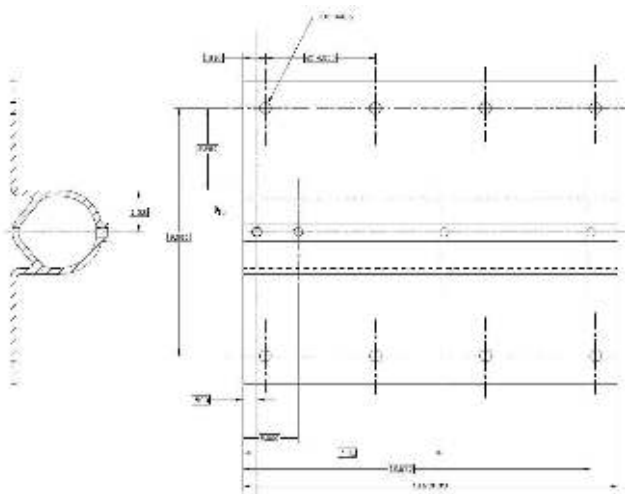

Funciones

Soporte para colgante en azotea

El soporte de montaje en azotea se puede utilizar para instalar las cámaras en azoteas, bordes de balcones o laterales de puentes. Estos soportes de montaje se ajustan al interior o el exterior de una pared adecuada y se pueden girar para facilitar la colocación y el mantenimiento de las cámaras. Existe un adaptador de montaje opcional para tejado plano (LTC9230/01) para el montaje sobre una superficie plana.

Certificaciones y aprobaciones

Especificaciones ambientales

Niebla salina	IEC60068-2-52
Impacto	IK10

Piezas incluidas

Cantidad

Cantidad	Componente
1	Soporte de montaje
1	Guía de instalación rápida

Especificaciones técnicas

Especificaciones mecánicas

Dimensiones de la placa de montaje	279 x 346 mm (11 x 13,6 pulg.)
Dimensiones del brazo (An. x Al.)	1069 x 1064 mm (42,1 x 41,9 pulg.)
Peso	8000 g (17,64 libras)

Especificaciones mecánicas

Color estándar	Blanco (RAL 9003)
Material de fabricación	Aleación de aluminio

Dimensiones de la base NDA-U-RMT
Dimensiones en mm (pulgadas)

Información para pedidos

NDA-U-RMT Soporte parapeto colgante

Soporte de techo universal para cámaras domo,
blanco
Número de pedido **NDA-U-RMT**