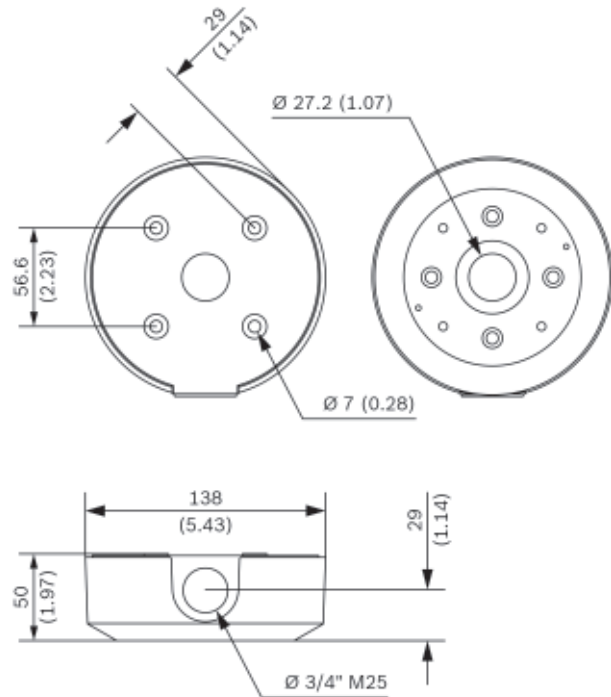

Niebla salina	IEC60068-2-52
Vibración	NEMA TS2
Choque	IEC60068-2-27
Impacto	IK10

Piezas incluidas

Cantidad	Componente
1	SMB para soporte de pared o de techo suspendido
4	Tornillo Torx M5 x 16 mm de cabeza cónica con revestimiento de cinc
1	Tapón de conducto de goma
1	Guía de instalación rápida

Especificaciones técnicas

Especificaciones mecánicas

Dimensiones	Φ 138 mm (5,4 pulg.), H = 50 mm (2,0 pulg.)
Peso	428 g (0,94 libras)
Color estándar	Blanco (RAL 9003)
Material de fabricación	Aleación de aluminio