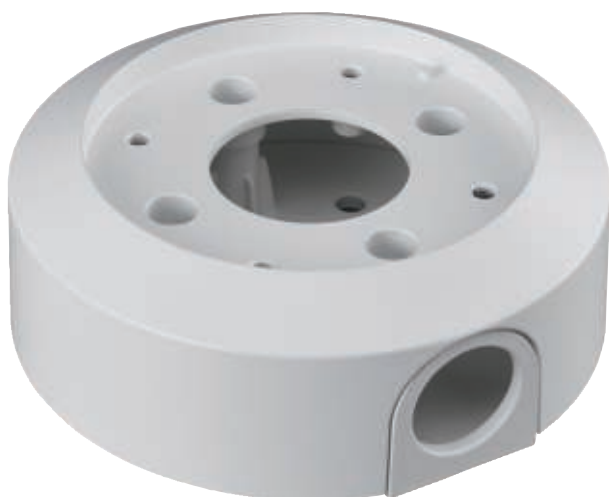

NDA-U-PSMB SMB para soporte colgante mural/techo

www.boschsecurity.com

BOSCH

Innovación para tu vida

- ▶ Caja de montaje en superficie (SMB) para soporte colgante o colgante para pared.
- ▶ Permite la instalación con un conducto (M25 o ¾")
- ▶ Diseño modular para una instalación rápida y sencilla
- ▶ Acabado a prueba de intemperie para mantener el aspecto cosmético
- ▶ Diseño antivandálico para el uso en interiores y exteriores

Los soportes de montaje y accesorios modulares para cámaras son una familia de soportes, adaptadores de montaje, placas de conexión para soportes colgantes y cámaras de vigilancia que se pueden utilizar con una amplia gama de cámaras de Bosch. Los accesorios son fáciles de instalar y se pueden combinar para simplificar la instalación en distintas ubicaciones conservando un mismo aspecto.

Funciones

La caja de montaje en superficie colgante permite instalar el soporte colgante o colgante de pared con conductos (M25 o ¾").

Es una solución segura y resistente para montar cámaras directamente en un techo o para utilizarla en combinación con:

Niebla salina	IEC60068-2-52
Vibración	NEMA TS2
Choque	IEC60068-2-27
Impacto	IK10

Piezas incluidas

Cantidad	Componente
1	SMB para soporte de pared o de techo suspendido
4	Tornillo Torx M5 x 16 mm de cabeza cónica con revestimiento de cinc
1	Tapón de conducto de goma
1	Guía de instalación rápida