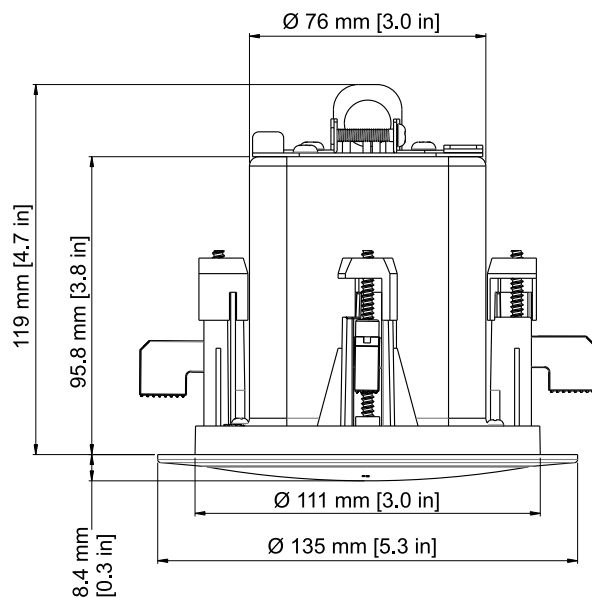

Dimensiones: