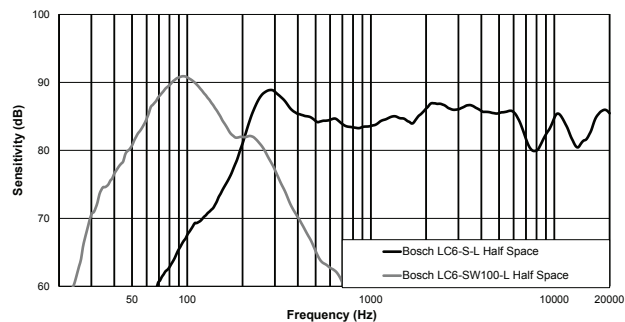

Transductor:	50 mm (1.97 pulg.)
Conectores:	Phoenix (4 patillas)
Caja:	Acero y ABS (resistente al fuego)
Derivaciones del transformador:	N/D
Dimensiones (Al. x Diám):	119 mm x 135 mm (4.7 pulg. x 5.3 pulg.)
Tamaño de corte:	114 mm (4.49 pulg.)
Peso neto (unitario):	0.82 kg (1.8 lb)
Peso con embalaje (par):	2.34 kg (5.16 lb)
Accesorios incluidos:	Anillo en C

Información sobre pedidos

Altavoz satélite para montaje en techo LC6-S-L blanco
Sistema de altavoces satélite de montaje en techo (precio y venta en pares), acabado en blanco
Número de pedido **LC6-S-L**

¹Medio espacio.

²Potencia de programa a largo plazo, 3 dB mayor que la potencia de ruido rosa continuo.

³Media 1 kHz – 4 kHz.

⁴Media 1 kHz – 8 kHz.

Respuesta en frecuencia: