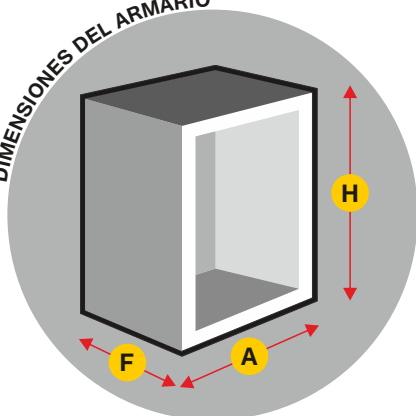

DIMENSIONES DEL ARMARIO

H = 735 **A** = 316 **F** = 225
(Dimensiones en mm.)

Armario para extintor de 9 a 12 Kg de Polvo.

Fabricado en Polipropileno.

Frontal y fondo del armario en color rojo.

Puerta de superficie.

Cierres de Poliamida de apertura rápida.

Especial para instalación en intemperie.