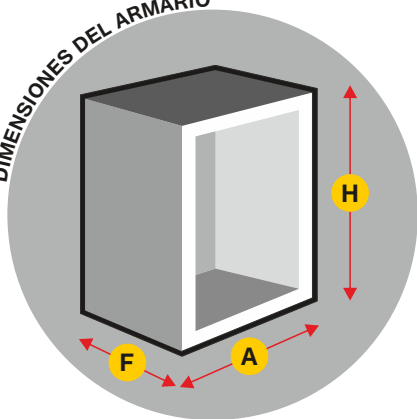

DIMENSIONES DEL ARMARIO

H = 641 **A** = 316 **F** = 225
(Dimensiones en mm.)

Armario para extintor de 6 Kg de Polvo.

Fabricado en Polipropileno.

Frontal y fondo del armario en color rojo.

Puerta de superficie.

Cierres de Poliamida de apertura rápida.

Especial para instalación en intemperie.